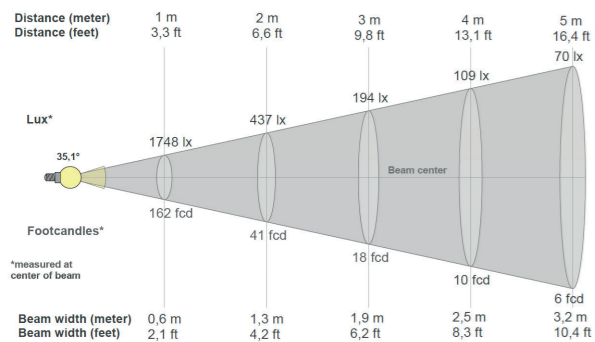

Tondo

Spot Light
Round Tiltable

System Power	11,6W	11,5W	11,4W
CRI	>95Ra		
CCT	2700K	3000K	4000K
System Lumen	804lm	879lm	878lm
System Efficacy	69lm/W	76lm/W	77/W
LOR	Up to 80%		
L+B values (50.000 hr)	L80B10 (50.000h)		
Driver	500mA Non-Dimmable or Dimmable Driver (included)		

PRODUCT LIST

Article No.	Product Name	Color	CCT	CRI	System Lumen	System Power	System Efficacy	Reflector	Cutout size
2.11.2974 / 2.11.2975 ¹	Tondo	White	2700K	>95Ra	804lm	12W	69lm/W	38°	Ø 80mm
2.11.2980 / 2.11.2981 ¹	Tondo	Black	2700K	>95Ra	804lm	12W	69lm/W	38°	Ø 80mm
2.11.2976 / 2.11.2977 ¹	Tondo	White	3000K	>95Ra	879lm	12W	76lm/W	38°	Ø 80mm
2.11.2982 / 2.11.2983 ¹	Tondo	Black	3000K	>95Ra	879lm	12W	76lm/W	38°	Ø 80mm
2.11.2978 / 2.11.2979 ¹	Tondo	White	4000K	>95Ra	879lm	11,4W	77lm/W	38°	Ø 80mm
2.11.2984 / 2.11.2985 ¹	Tondo	Black	4000K	>95Ra	879lm	11,4W	77lm/W	38°	Ø 80mm