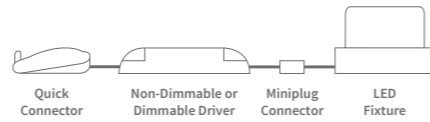

Tondo

Spot Light
Round Tiltable

System Power	11,6W	11,5W	11,4W
CRI	>95Ra		
CCT	2700K	3000K	4000K
System Lumen	804lm	879lm	878lm
System Efficacy	69lm/W	76lm/W	77/W
LOR	Up to 80%		
L+B values (50.000 hr)	L80B10 (50.000h)		
Driver	500mA Non-Dimmable or Dimmable Driver (included)		

PRODUCT LIST

Article No.	Product Name	Color	CCT	CRI	System Lumen	System Power	System Efficacy	Reflector	Cutout size
2.11.2974 / 2.11.2975 ¹	Tondo	White	2700K	>95Ra	804lm	12W	69lm/W	38°	Ø 80mm
2.11.2980 / 2.11.2981 ¹	Tondo	Black	2700K	>95Ra	804lm	12W	69lm/W	38°	Ø 80mm
2.11.2976 / 2.11.2977 ¹	Tondo	White	3000K	>95Ra	879lm	12W	76lm/W	38°	Ø 80mm
2.11.2982 / 2.11.2983 ¹	Tondo	Black	3000K	>95Ra	879lm	12W	76lm/W	38°	Ø 80mm
2.11.2978 / 2.11.2979 ¹	Tondo	White	4000K	>95Ra	879lm	11,4W	77lm/W	38°	Ø 80mm
2.11.2984 / 2.11.2985 ¹	Tondo	Black	4000K	>95Ra	879lm	11,4W	77lm/W	38°	Ø 80mm