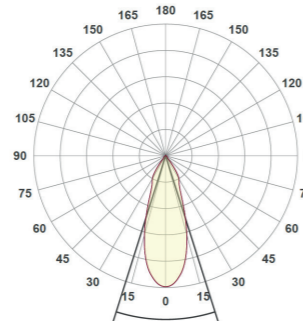

Tondo

Spot Light
Round Tiltable

System Power	11,6W	11,5W	11,4W
CRI	>95Ra		
CCT	2700K	3000K	4000K
System Lumen	804lm	879lm	878lm
System Efficacy	69lm/W	76lm/W	77/W
LOR	Up to 80%		
L+B values (50.000 hr)	L80B10 (50.000h)		
Driver	500mA Non-Dimmable or Dimmable Driver (included)		

PRODUCT LIST

Article No.	Product Name	Color	CCT	CRI	System Lumen	System Power	System Efficacy	Reflector	Cutout size
2.11.2974 / 2.11.2975 ¹	Tondo	White	2700K	>95Ra	804lm	12W	69lm/W	38°	Ø 80mm
2.11.2980 / 2.11.2981 ¹	Tondo	Black	2700K	>95Ra	804lm	12W	69lm/W	38°	Ø 80mm
2.11.2976 / 2.11.2977 ¹	Tondo	White	3000K	>95Ra	879lm	12W	76lm/W	38°	Ø 80mm
2.11.2982 / 2.11.2983 ¹	Tondo	Black	3000K	>95Ra	879lm	12W	76lm/W	38°	Ø 80mm
2.11.2978 / 2.11.2979 ¹	Tondo	White	4000K	>95Ra	879lm	11,4W	77lm/W	38°	Ø 80mm
2.11.2984 / 2.11.2985 ¹	Tondo	Black	4000K	>95Ra	879lm	11,4W	77lm/W	38°	Ø 80mm