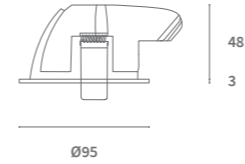

PRODUCT LIST

Article No.	Product Name	Color	CCT	CRI	System Lumen	System Power	System Efficacy	Reflector	Cutout size
2.11.2974 / 2.11.2975¹	Tondo	White	2700K	>95Ra	804lm	12W	69lm/W	38°	Ø 80mm
2.11.2980 / 2.11.2981¹	Tondo	Black	2700K	>95Ra	804lm	12W	69lm/W	38°	Ø 80mm
2.11.2976 / 2.11.2977¹	Tondo	White	3000K	>95Ra	879lm	12W	76lm/W	38°	Ø 80mm
2.11.2982 / 2.11.2983¹	Tondo	Black	3000K	>95Ra	879lm	12W	76lm/W	38°	Ø 80mm
2.11.2978 / 2.11.2979¹	Tondo	White	4000K	>95Ra	879lm	11,4W	77lm/W	38°	Ø 80mm
2.11.2984 / 2.11.2985¹	Tondo	Black	4000K	>95Ra	879lm	11,4W	77lm/W	38°	Ø 80mm

¹ Article No. with ¹ indicates dimmable driver is included.